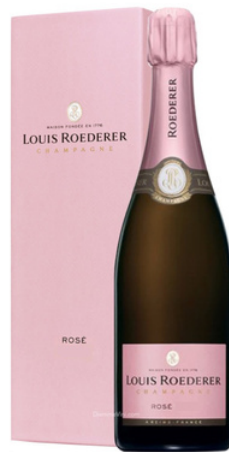

Amarone della Valp. Docg
Classico Riserva Mater 0.75
- Domini Veneti

Cofanetto Amarone
Espressioni Domini
Veneti

5 bottiglie di
Amarone della
Valpolicella Docg
Classico in un
esclusivo cofanetto

Champagne Collection 243
Brut 0,75 - Louis Roederer

Champagne Rose' Brut 0,75
- Louis Roederer

VINO FORMATO 1,5 Lt e 3 Lt

Valpolicella Ripasso
La Casetta 1,5
- Domini Veneti

Valpolicella Ripasso
Torbae 1,5
- Domini Veneti

Amarone della Valpolicella
Docg Classico 1,5
- Domini Veneti